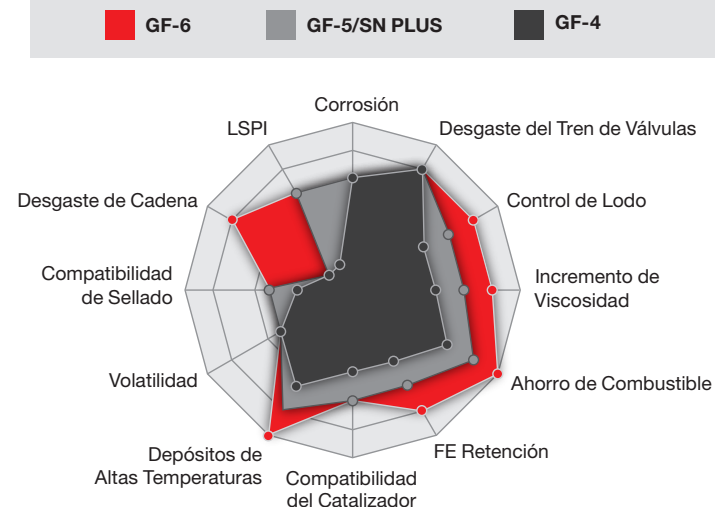

Con el nuevo estándar viene un par de nuevas designaciones y nueva imagen. El estándar ILSAC GF-6A reconocerá los aceites aprobados que cumplen con el estándar API SP y con las especificaciones de economía de combustible. La certificación para los aceites 0W-20, 5W-20, 5W-30 y 10W-30 estará indicada por el conocido metalizado tradicional. El 0W-16 también puede cumplir con ILSAC GF-6 y API SP, pero como es nuevo, tendrá la nueva marca de certificación para GF-6B. Las calidades más pesadas como 10W-40 y 20W-50 serán certificadas solo con el estándar API SP y no llevarán una marca de certificación ILSAC.

GF-6A

0W-20
5W-20
5W-30
10W-30

GF-6B

0W-16

DESEMPEÑO DE PRODUCTO

PHILLIPS 66® SHIELD® LINEA DE PRODUCTOS

COMPLETAMENTE SINTETICO			MEZCLA SINTÉTICA		CONVENCIONAL	RE-REFINADO
SHIELD VALOR	SHIELD EURO-TECH	SHIELD EURO-TECH+	SHIELD CHOICE	SHIELD DEFENSE HIGH MILEAGE	SHIELD CLASSIC	SHIELD FIREBIRD
0W-16, 0W-20, 5W-20, 5W-30, 10W-30	5W-30, 5W-40	5W-30	0W-20, 5W-20, 5W-30, 10W-30, 10W-40, 20W-50	5W-20, 5W-30, 10W-30	20W-50, 30, 40	5W-20, 5W-30
LICENCIADO PARA: <ul style="list-style-type: none"> • ILSAC GF-6A (SAE 0W-20, 5W-20, 5W-30) • ILSAC GF-6B (SAE 0W-16) • API Servicio SP con Conservador de Recurso • dexos1™ Gen 2 (SAE 0W-20, 5W-30) 	LICENCIADO PARA: <ul style="list-style-type: none"> • API Servicio SN con Conservador de Recurso 	LICENCIADO PARA: <ul style="list-style-type: none"> • API Servicio SN con Conservador de Recurso 	LICENCIADO PARA: <ul style="list-style-type: none"> • ILSAC GF-6A (excepto SAE 10W-40 y 20W-50) • API Servicio SP con Conservador de Recurso. (excepto SAE 10W-40 y 20W-50 que son solo API SP) 	LICENCIADO PARA: <ul style="list-style-type: none"> • ILSAC GF-6A • API Servicio SP con Conservador de Recurso 	LICENCIADO PARA: <ul style="list-style-type: none"> • API Servicio SP 	LICENCIADO PARA: <ul style="list-style-type: none"> • ILSAC GF-6A • API Servicio SP con Conservador de Recurso